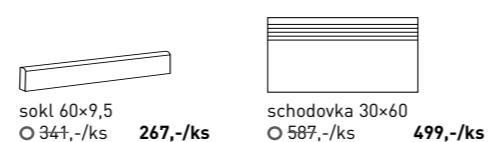

SLONOVÁ KOST
30x30 DDM06430

SVĚTLE BÉŽOVÁ
30x30 DDM06431

SVĚTLE ŠEDÁ
30x30 DDM06432

ČERNÁ
30x30 DDM06433

typ	cm	ks/m ²	m ²	m ²	kg	brutto kg		
dlažba	29,8x59,8x1	6	5,6	1,08	40	43,2	23,7	971
dlažba	59,8x59,8x1	3	2,8	1,08	32	34,56	23,7	782
mozaika (set)	4,8x4,8x1	3	11,0	0,27	-	-	5,9	-