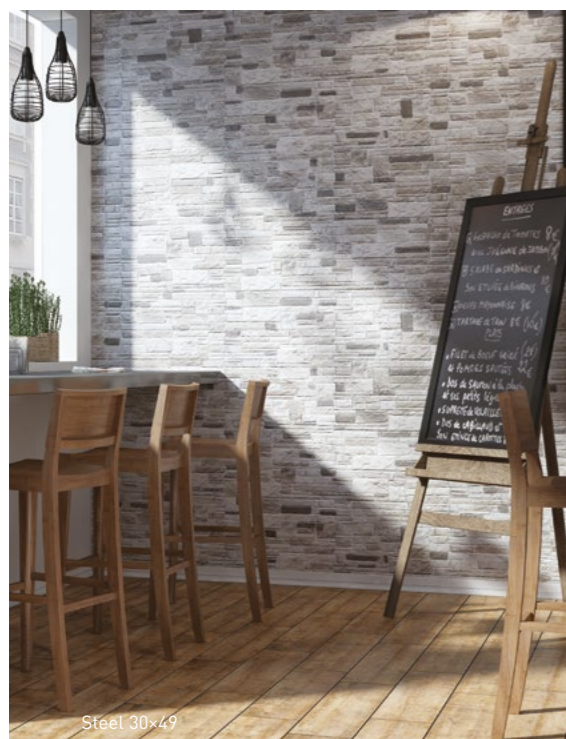

Steel 30x49