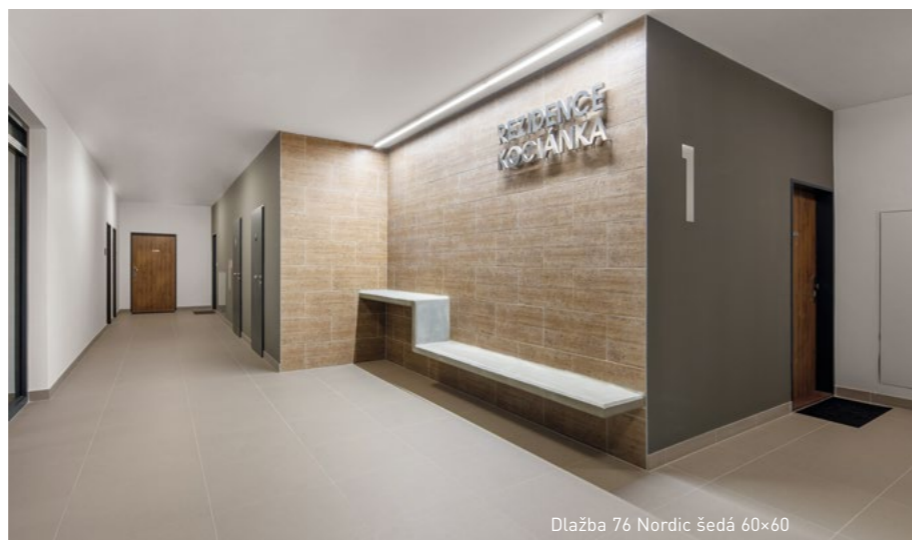

Dlažba 76 Nordic šedá 60x60

taurus granit

DLAŽBA	60x60		30x60		30x30		20x20					
	formát											
povrch	ABS	ABS	ABS	relief SR7	ABS	relief SR7						
protiskluznost	R10/B	R10/B	R10/B	R11/B	R10/B	R11/B						
kalibrace												
69 Rio Negro černá	TAK63069 954,-/m²	811,-/m²	TAKSE069 799,-/m²	679,-/m²	TAA34069 557,-/m²	473,-/m²	TR734069 799,-/m²	679,-/m²	TAA25069 799,-/m²	679,-/m²	TR725069 954,-/m²	811,-/m²
65 Antracit šedá	TAK63065 954,-/m²	811,-/m²	TAKSE065 799,-/m²	679,-/m²	TAA34065 431,-/m²	366,-/m²	TR734065 587,-/m²	499,-/m²	TAA25065 744,-/m²	630,-/m²	TR725065 799,-/m²	679,-/m²
76 Nordic antracitově šedá	TAK63076 954,-/m²	811,-/m²	TAKSE076 799,-/m²	679,-/m²	TAA34076 431,-/m²	366,-/m²	TR734076 587,-/m²	499,-/m²	TAA25076 744,-/m²	630,-/m²	TR725076 799,-/m²	679,-/m²
78 Sierra světle šedá	TAK63078 954,-/m²	811,-/m²	TAKSE078 799,-/m²	679,-/m²	TAA34078 744,-/m²	630,-/m²						
60 Alaska bílá	TAK63060 1258,-/m²	1069,-/m²	TAKSE060 1026,-/m²	872,-/m²	TAA34060 885,-/m²	752,-/m²						
62 Sahara béžová	TAK63062 954,-/m²	811,-/m²	TAKSE062 799,-/m²	679,-/m²	TAA34062 649,-/m²	552,-/m²			TAA25062 799,-/m²	679,-/m²		
61 Tunis tmavě béžová	TAK63061 954,-/m²	811,-/m²	TAKSE061 799,-/m²	679,-/m²	TAA34061 431,-/m²	366,-/m²	TR734061 587,-/m²	499,-/m²	TAA25061 744,-/m²	630,-/m²	TR725061 799,-/m²	679,-/m²
68 Cuba hnědošedá	TAK63068 954,-/m²	811,-/m²	TAKSE068 799,-/m²	679,-/m²	TAA34068 587,-/m²	499,-/m²	TR734068 799,-/m²	679,-/m²	TAA25068 885,-/m²	752,-/m²	TR725068 954,-/m²	811,-/m²
74 Gobi žlutá					TAA34074 649,-/m²	552,-/m²						
82 Jura červená					TAA34082 744,-/m²	630,-/m²						
80 Oaza zelená					TAA34080 649,-/m²	552,-/m²						
75 Biskay modrá					TAA34075 649,-/m²	552,-/m²						

typ	cm	ks/m²	m²	kg	brutto kg			
dlažba	59,8x59,8x1	3	2,8	1,08	32	34,56	23,7	782
dlažba	29,8x59,8x1	6	5,6	1,08	40	43,2	23,7	971
dlažba	29,8x29,8x0,8	14	11	1,27	48	60,96	21,6	1062
dlažba	19,8x19,8x0,8	32	25	1,28	54	69,12	21,8	1200
dlažba	9,8x9,8x0,8	12	11	1,09	56	61,04	17	1063
mozaika (set)	4,8x4,8x0,8	4	11	0,36	-	-	6	-

sokl 20x8		84,-/ks
sokl 60x9,5		215,-/ks
schodovka R10/B 30x30		66,-/ks od 56,-/ks
schodovka R11/B 30x30		207,-/ks od 176,-/ks
schodovka R10/B 30x60		587,-/ks od 499,-/ks