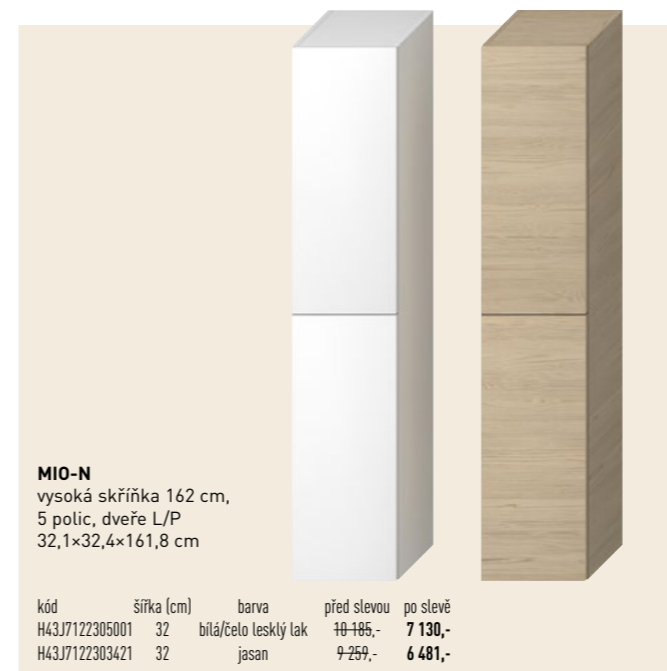

MIO-N
vysoká skřínka 162 cm,
5 polic, dveře L/P
32,1×32,4×161,8 cm

kód	šířka (cm)	barva	před slevou	po slevě
H43J7122305001	32	bílá/čelo lesklý lak	10 185,-	7 130,-
H43J7122303421	32	jasan	9 259,-	6 481,-