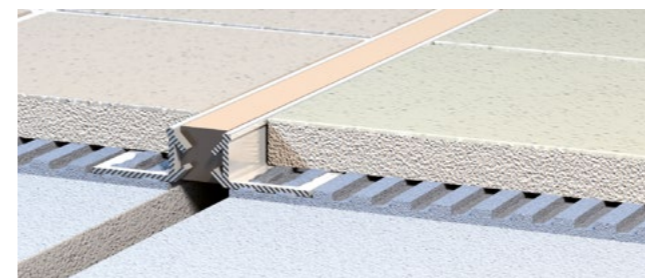

B09a Dilatační profil standard - hliník

4 barvy, délka 2,5 m, šířka spáry 12 mm

výška hrany 10 mm	barvy 02, 14, 16, 18
	400,-