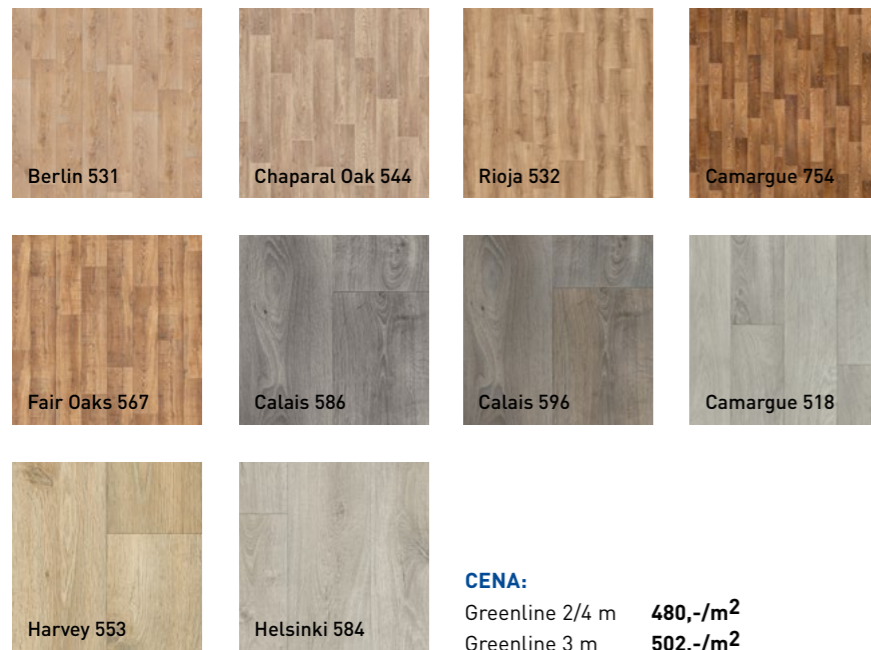

PVC podlahy bytové

série Greenline

Dejte zelenou Vaší domácnosti

Greenline je nová generace oblíbené vinylové podlahy v rolích s **filcovou podložkou**, která si zachovala to nejlepší z předešlé kolekce a v ostatním se zdokonalila.

Podlaha Greenline je doplněna povrchovou úpravou **PU Natural Feel**, díky které dosahuje vyšší třídy zátěže než její předchůzce. Tato podlahová krytina je vhodná do všech místností v domácnosti s intenzivním provozem. Navíc díky filcové podložce dosahuje podlaha skvělých akustických vlastností.

dekory

Greenline	
Šíře role	2 / 3 / 4 m
Délka role	22 m
Celková tloušťka (mm)	3,8 mm
Nášlapná vrstva (mm)	0,4 mm
Celková hmotnost	2,4 kg/m²
Třída zátěže	23-32
Podlahové topení	vhodné
Povrchová úprava	PU Natural Feel

PVC podlahy zátěžové

série Supreme Plus

Osvědčená podlaha, která zaručeně nezklame

PVC podlaha Supreme Plus v rolích, je výsledkem mnoha pokusů o dokonalou podlahu, která vydrží i extrémní zátěž, odolá vlhkosti, má snadnou údržbu, **skvěle vypadá** a navíc **za velmi rozumnou cenu!**

Supreme Plus se hodí do bytových, komerčních, ale i průmyslových prostor s mírnějším provozem, kde **odolá i vysoké zátěži.**

dekory

CENA: Supreme Plus 2/4 m **446,-/m²**
Supreme Plus 3 m **474,-/m²**

Supreme Plus	
Šíře role	2 / 3 / 4 m
Délka role	24 m
Celková tloušťka (mm)	2,5 mm
Nášlapná vrstva (mm)	0,7 mm
Celková hmotnost	2,9 kg/m²
Třída zátěže	34-43
Podlahové topení	vhodné
Povrchová úprava	PUR