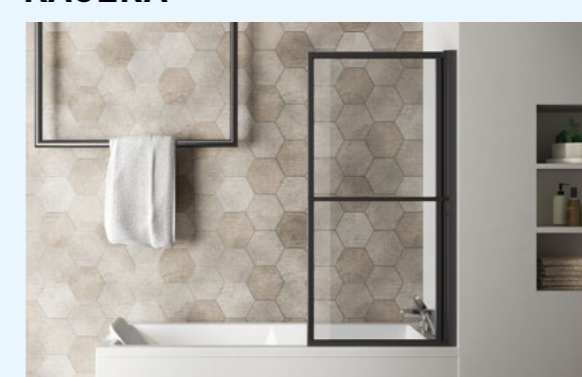

KAGERA

polysan

KAGERA vanová zástěna s pneumatickým zdvihem

kód	šířka (cm)	výška (cm)	profil	výplň	cena před slevou	po slevě
30336B	71	140	černý mat	čiré sklo	7 050,-	6 280,-

vanové sifony

FREEDOM FM 080.00

RAVAK

X070059

Vanová baterie do podlahy vč. R-boxu, FREEDOM FM 080.00
○ 18 590,- **15 802,-**

FREEDOM FM 081.00

RAVAK

X070079

Vanová baterie do podlahy vč. R-boxu, FREEDOM FM 081.00
○ 19 590,- **16 652,-**

CHROME CR 080.00

RAVAK

X070101

Vanová baterie do podlahy vč. R-boxu, CHROME CR 080.00
○ 19 990,- **16 992,-**

AIRTECH

SAPHO

AIRTECH

481 Vanová baterie AIRTECH, bez sprchy ○ 5 689,- **4 665,-**
9881 Připojení pro instalaci do prostoru (pár) ○ 12 990,- **10 652,-**
1204-13 Ruční sprcha ○ 840,- **689,-**
FSACC293 LUX hadice s možností natažení 150-180 cm ○ 310,- **254,-**

BFI 11F

novaservis

BFI11F

Vanová baterie stojící, s příslušenstvím, chrom
○ 10 799,- **9 179,-**

RAVAK

X01305

Vanový odtokový komplet s přepadem, ovládaný bowdenem, délka 57 cm
○ 990,- **842,-**

RAVAK

X01377

Vanový odtokový komplet s přepadem, ovládaný ClickClack, délka 57 cm
○ 990,- **842,-**

RAVAK

X01745

Vanový odtokový komplet s přepadem, ovládaný bowdenem, černý, délka 57 cm
○ 1 990,- **1 692,-**

RAVAK

X01746

Vanový odtokový komplet s přepadem, ovládaný ClickClack, černý, délka 57 cm
○ 1 990,- **1 692,-**

OBKLADY A DLÁŽBY
PODLAHY
STAVEBNÍ CHEMIE
LIŠTY, NÁŘADÍ
SPRCHOVÉ KOUTY
A VANÍČKY
VANY A ZÁSTĚNY
SANITÁRNÍ KERAMIKA
VODOVODNÍ BATERIE
KOUPELNÝ NÁBYTEK
KOUPELNÉ DOPLŇKY