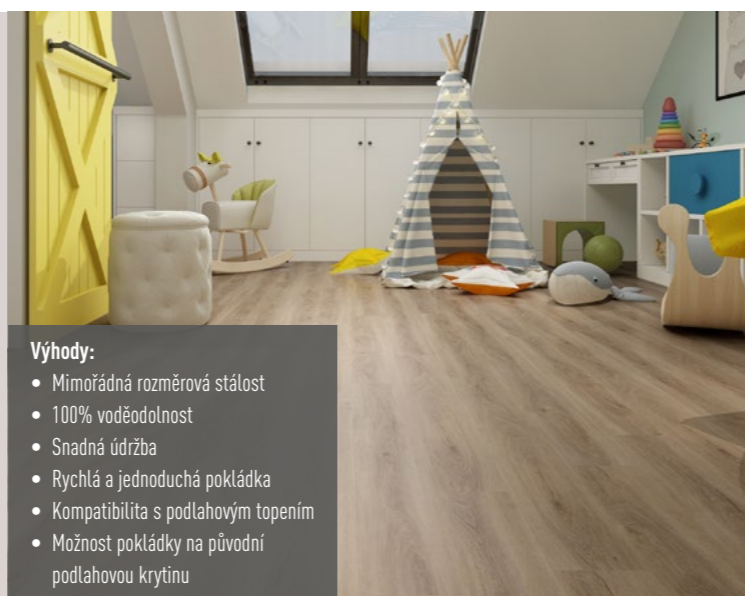

Výhody:

- Mimořádná rozměrová stálost
- 100% voděodolnost
- Snadná údržba
- Rychlá a jednoduchá pokládka
- Kompatibilita s podlahovým topením
- Možnost pokládky na původní podlahovou krytinu

Dřevěné podlahy