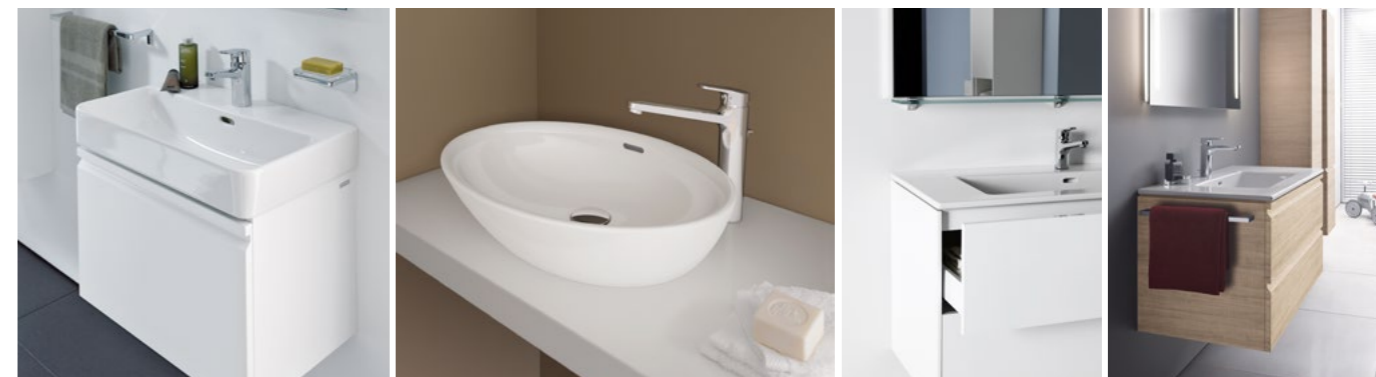

Umyvadlová mísa 55x38 cm, bez přeřadu

kód	barva	před slevou	po slevě
H8129650001121	bílá	7-467,-	5 974,-
H8129657161121	černá	11-281,-	8 961,-

Umyvadlová mísa 52x39 cm, broušená spodní část s přeřadem

kód	barva	před slevou	po slevě
H8129640001091	bílá	5-965,-	4 772,-
H8129647161091	černá	8-948,-	7 158,-

Umyvadlová mísa 42x42 cm, bez přeřadu

kód	barva	před slevou	po slevě
H8129640001121	bílá	5-965,-	4 772,-
H8129647161121	černá	8-948,-	7 158,-

Akrylátová vana
vestavná verze, sanitární akrylát

kód	rozměr (cm)	objem (l)	před slevou	po slevě
H2339500000001	160x70 cm	125	15-211,-	12 169,-
H2309500000001	170x70 cm	160	15-496,-	12 397,-
H2319500000001	170x75 cm	185	15-988,-	12 784,-
H2329500000001	180x80 cm	225	24-068,-	19 254,-

Umyvadlo s otvorem na baterii, broušená spodní část
55/60/65/70/85/105x46,5x9,5 cm

kód	rozměr (cm)	barva	před slevou	po slevě
H8169620001041	55	5-555,-	4 444,-	
H8169630001041	60	5-784,-	4 627,-	
H8169640001041	65	6-943,-	5 554,-	
H8169670001041	70	10-295,-	8 236,-	
H8169650001041	85	15-104,-	12 084,-	
H8169660001041	105	19-868,-	15 895,-	

Volně stojící vana
materiál Marbond, vč. vanového odpadu click-clack

kód	rozměr (cm)	barva	před slevou	po slevě
H2439520000001	150x70 cm	bílá lesk / bílá lesk	84-957,-	67 965,-
H2439520640001	150x70 cm	černá lesk / bílá lesk	87-887,-	69 665,-
H2399520000001	165x75 cm	bílá lesk / bílá lesk	93-496,-	74 957,-
H2399520640001	165x75 cm	černá lesk / bílá lesk	94-545,-	75 636,-

Závěsný klozet, rimless
hluboké splachování, 4,5/3l, včetně Laufen Easyfit uchycení H892827

kód	rozměr (cm)	barva	před slevou	po slevě
H8209660000001	36x53x43 cm	10-038,-	8 031,-	
H8209650000001	compact 36x49x43 cm	10-978,-	8 776,-	

Závěsný klozet Comfort, rimless
hluboké splachování, o 5 cm zvýšená sedací výška, bez oplachového kruhu

kód	rozměr (cm)	barva	před slevou	po slevě
H8219620000001	56x36x45	15-429,-	12 343,-	

Slim umyvadlo se skříňkou
2 zásuvky, glazovaný spodní okraj umyvadla, s 1 otvorem pro baterii, 60/80x50x54,5 cm

kód	rozměr (cm)	barva	před slevou	po slevě
H8619614631041	60	bílá mat	32-616,-	26 092,-
H8619614751041	60	bílá lesk	34-888,-	27 910,-
H8619614801041	60	grafit mat	34-888,-	27 910,-
H8619614231041	60	wenge	34-888,-	27 910,-
H8619614791041	60	světlý dub	34-888,-	27 910,-
H8619634631041	80	bílá mat	35-939,-	28 752,-
H8619634751041	80	bílá lesk	37-788,-	30 167,-
H8619634801041	80	grafit mat	37-788,-	30 167,-
H8619634231041	80	wenge	37-788,-	30 167,-
H8619634791041	80	světlý dub	37-788,-	30 167,-

Závěsný bidet
s 1 otvorem pro baterii, včetně Laufen Easyfit uchycení H892827

kód	rozměr (cm)	barva	před slevou	po slevě
H8309520003021	56x36x45	7-546,-	6 036,-	
H8309520003041	s postranními otvory	7-546,-	6 036,-	

WC sedátko, odnímatelné
H8989650000001 1-756,- 1 405,-

WC sedátko, odnímatelné, Slowclose
H8989660000001 3-815,- 2 412,-

WC sedátko, odnímatelné
H8989650000001 1-756,- 1 405,-

WC sedátko, odnímatelné, Slowclose
H8989660000001 3-815,- 2 412,-