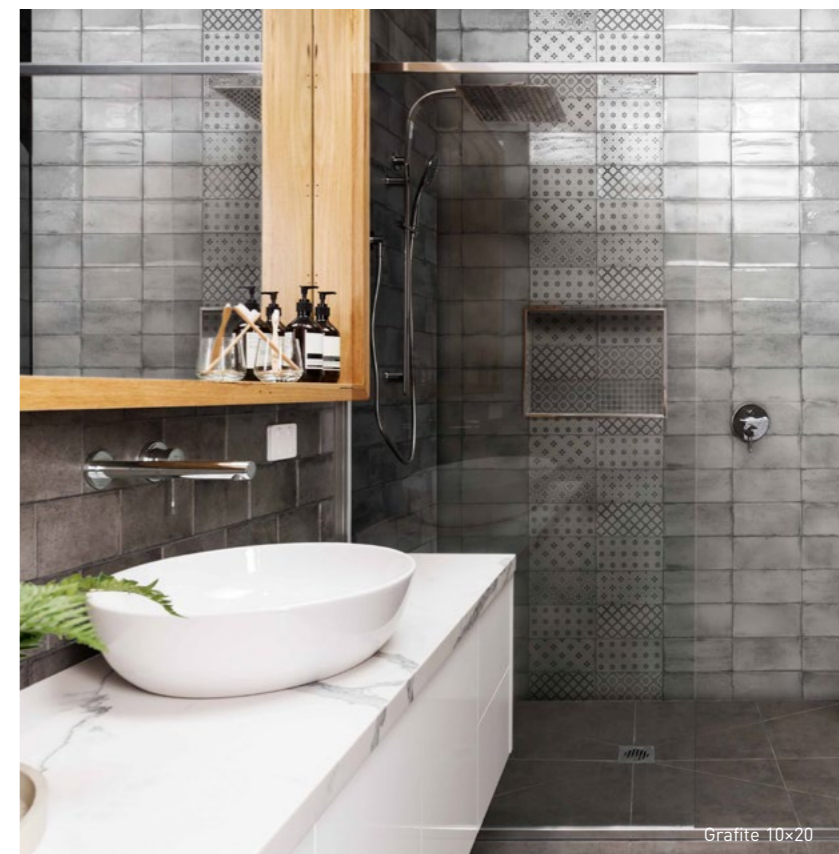

TIP!
Vsadte na příjemné tóny v pastelových barvách a kombinujte je s bílou, krémovou či jemně šedou.

MK
keramika

10x30
obklad

obklady

WHITE
10x30 20216
○ 1067,-/m² 907,-/m²

ICE
10x30 20217
○ 1214,-/m² 1032,-/m²

BROWN
10x30 20218
○ 1214,-/m² 1032,-/m²

MARENGO
10x30 20302
○ 1214,-/m² 1032,-/m²

CREAM
10x30 20301
○ 1214,-/m² 1032,-/m²

GREEN
10x30 20208
○ 1214,-/m² 1032,-/m²

DARK BROWN
10x30 20262
○ 1214,-/m² 1032,-/m²

BLACK
10x30 20263
○ 1475,-/m² 1254,-/m²

MK
keramika

10x20
obklad/dekor

obklady

BIANCO
10x20 21035
○ 909,-/m² 773,-/m²

BEIGE
10x20 21036
○ 957,-/m² 813,-/m²

NEBBIA
10x20 21037
○ 957,-/m² 813,-/m²

GRAFITE
10x20 21038
○ 957,-/m² 813,-/m²

MELA
10x20 21039
○ 957,-/m² 813,-/m²

MARE
10x20 21040
○ 957,-/m² 813,-/m²

NATURA
10x20 21042
○ 957,-/m² 813,-/m²

dekory

MARE DECOR MIX
10x20 21043 ○ 1013,-/m² 861,-/m² Náhodný mix designu dekoru (12 druhů)

NATURA DECOR MIX
10x20 21045 ○ 1013,-/m² 861,-/m² Náhodný mix designu dekoru (12 druhů)

typ	cm	ks/m²	m²	kg	brutto kg		
obklad	10x30x0,7	40	1,2	72	86,4	17,22	1240

typ	cm	ks/m²	m²	kg	brutto kg		
obklad/dekor	10x20x0,7	50	1	96	96	12,7	1222