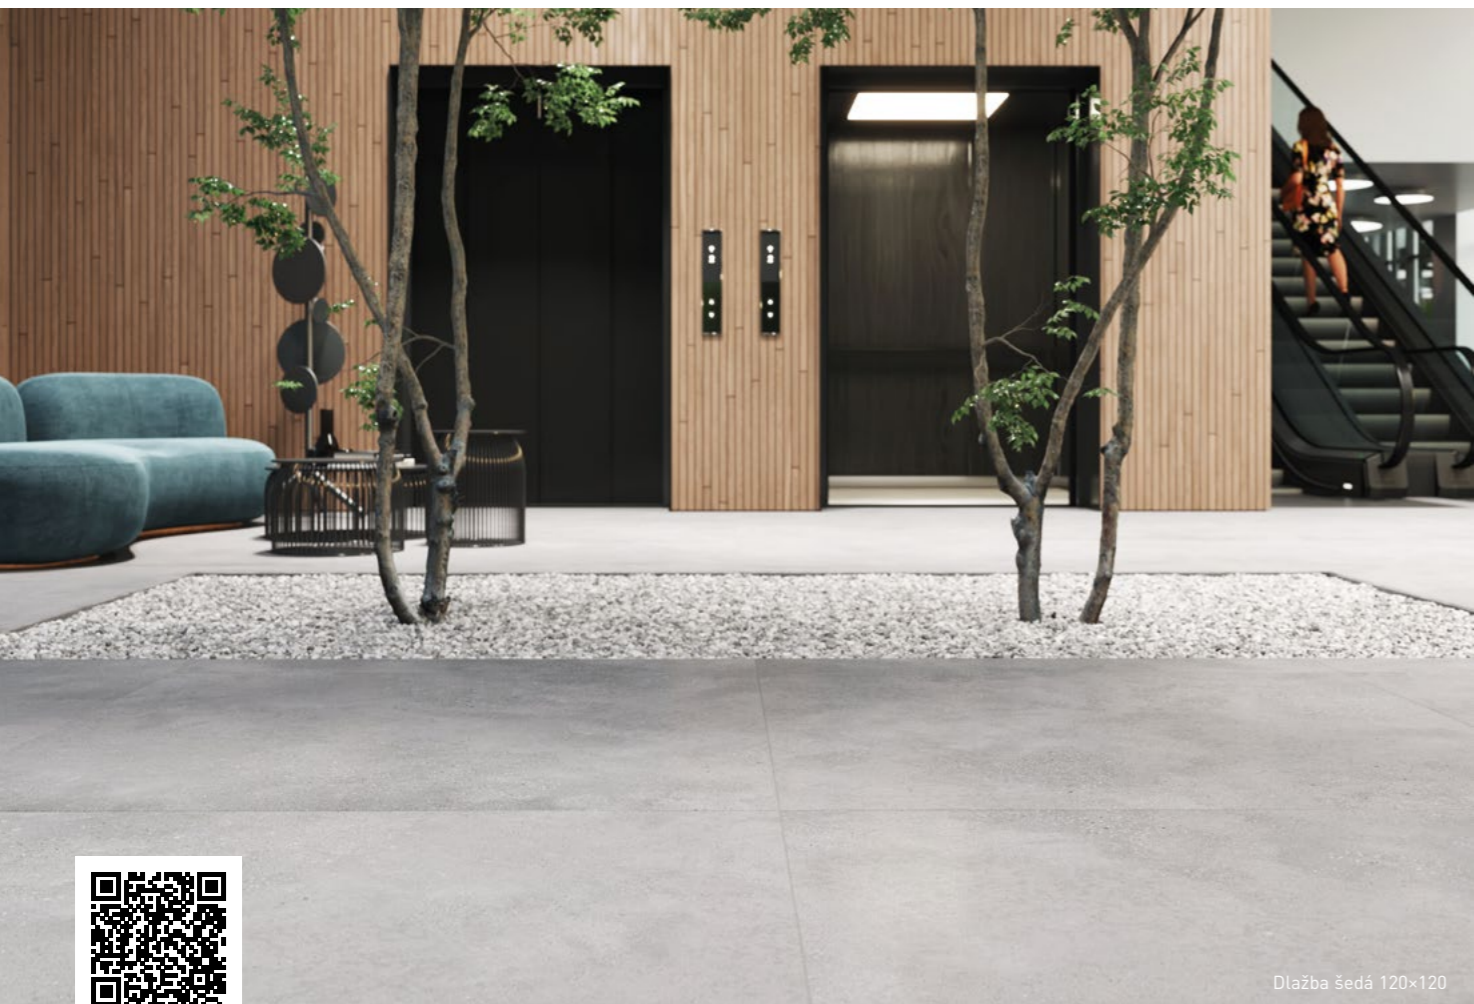

betonico

typ	cm	ks/m²	m²	m²	kg	brutto kg		
dlažba	29,8x59,8x1	6	5,6	1,08	40	43,2	23,7	971
dlažba	44,8x44,8x0,8	6	5	1,21	34	41,14	21,1	741
dlažba	59,8x59,8x1	3	2,8	1,08	32	34,56	23,7	782
dlažba	79,8x79,8x1	2	1,6	1,28	42	53,76	28	1202
dlažba	59,8x119,8x1	2	1,4	1,44	27	38,88	32,7	908
dlažba	119,8x119,8x0,85	2	0,7	2,88	18	51,84	57,6	1077

sokl 45x8,5
○ 299,-/ks **254,-/ks**
sokl 60x9,5
○ 314,-/ks **267,-/ks**
sokl 80x9,5
○ 587,-/ks **499,-/ks**

schodovka 30x60
○ 587,-/ks **499,-/ks**
schodovka 40x80
○ 799,-/ks **679,-/ks**
schodovka 30x120
○ 1106,-/ks **940,-/ks**

betonico

120x120
dlažba
○ 2325,-/m² **1976,-/m²**

60x120
dlažba
○ 1408,-/m² **1197,-/m²**

45x45
dlažba
○ 741,-/m² **630,-/m²**

80x80
dlažba
○ 1106,-/m² **940,-/m²**

30x60
dlažba
○ 954,-/m² **811,-/m²**

60x60
dlažba
○ 954,-/m² **811,-/m²**

dlažby

BÍLOŠEDÁ

30x60	DAKSE790	80x80	DAK81790
45x45	DAA4H790	60x120	DAKV1790
60x60	DAK63790	120x120	DAK92790 N

SVĚTLE BÉŽOVÁ

30x60	DAKSE793	80x80	DAK81793
45x45	DAA4H793	60x120	DAKV1793
60x60	DAK63793	120x120	DAK92793 N

ČERNÁ

30x60	DAKSE792	80x80	DAK81792
45x45	DAA4H792	60x120	DAKV1792
60x60	DAK63792	120x120	DAK92792 N

TMAVĚ BÉŽOVÁ

30x60	DAKSE794	80x80	DAK81794
45x45	DAA4H794	60x120	DAKV1794
60x60	DAK63794		

ŠEDÁ

30x60	DAKSE791	80x80	DAK81791
45x45	DAA4H791	60x120	DAKV1791
60x60	DAK63791	120x120	DAK92791 N