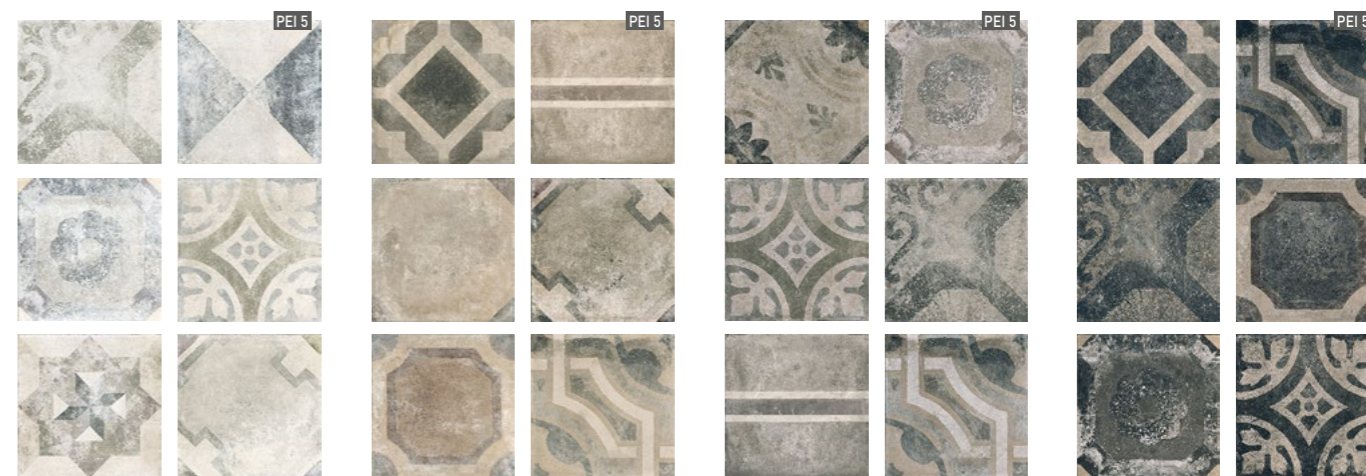

dekory

BLANC
33,3x33,3 0592200 mat
Náhodný mix designu dekoru

SABLE
33,3x33,3 0592201 mat
Náhodný mix designu dekoru

CENDRE
33,3x33,3 0592203 mat
Náhodný mix designu dekoru

NOIR
33,3x33,3 0592204 mat
Náhodný mix designu dekoru

typ	cm	ks/m²	m²	kg	brutto kg		
dlažba/dekor	33,3x33,3x0,9	11	1,22	48	58,56	23,33	1120
dlažba	33,3x50x0,9	6	1	48	48	19,17	920
dlažba	50x50x0,9	6	1,5	42	63	29,05	1220
dlažba	50x100x0,9	3	1,5	36	54	29,44	1060

OBKLADY A DLAŽBY
PODLAHY
STAVEBNÍ CHEMIE LIŠTY, NÁŘADÍ
SPRCHOVÉ KOUTY A VANÍČKY
VANY A ZÁŠŤĚNY
SANITÁRNÍ KERAMIKA
VODOVODNÍ BATERIE
KOUPELNOVÝ NÁBYTEK
KOUPELNOVÉ DOPLŇKY