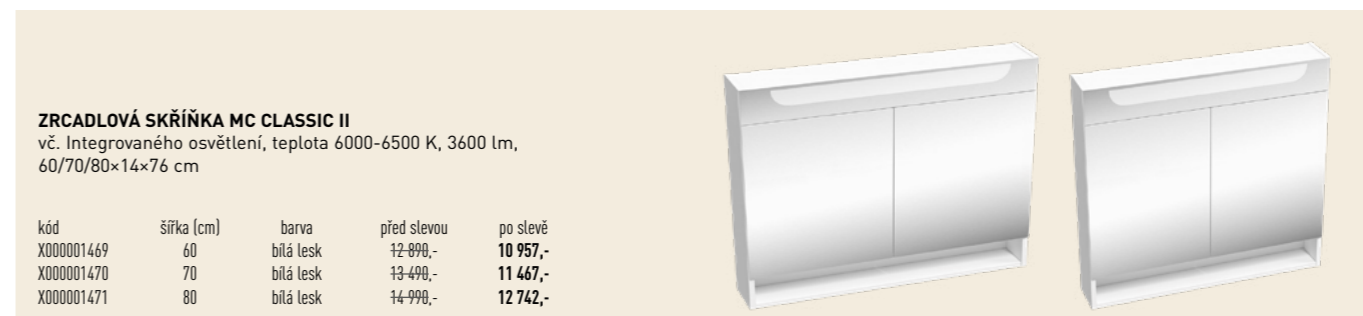

ZRCADLOVÁ SKŘÍŇKA MC CLASSIC II

vč. integrovaného osvětlení, teplota 6000-6500 K, 3600 lm,
60/70/80×14×76 cm

kód	šířka (cm)	barva	před slevou	po slevě
X000001469	60	bílá lesk	12 890,-	10 957,-
X000001470	70	bílá lesk	13 490,-	11 467,-
X000001471	80	bílá lesk	14 990,-	12 742,-

OBKLADY A DLÁŽBY
PODLAHY
STAVEBNÍ CHEMIE
LIŠTY, NÁŘADÍ
SPRCHOVÉ KOUTY
A VANÍČKY
VANY A ZÁSTĚNY
SANITÁRNÍ KERAMIKA
VODOVODNÍ BATERIE
KOUPELNÍ NÁBYTEK
KOUPELNÍ DOPLŇKY