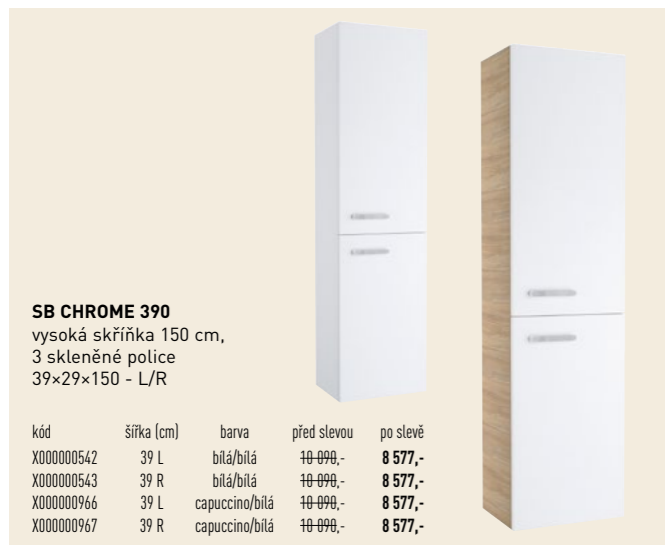

SB CHROME 390

vysoká skřínka 150 cm,
3 skleněné police
39×29×150 - L/R

kód	šířka (cm)	barva	před slevou	po slevě
X000000542	39 L	bílá/bílá	10 890,-	8 577,-
X000000543	39 R	bílá/bílá	10 890,-	8 577,-
X000000966	39 L	capuccino/bílá	10 890,-	8 577,-
X000000967	39 R	capuccino/bílá	10 890,-	8 577,-