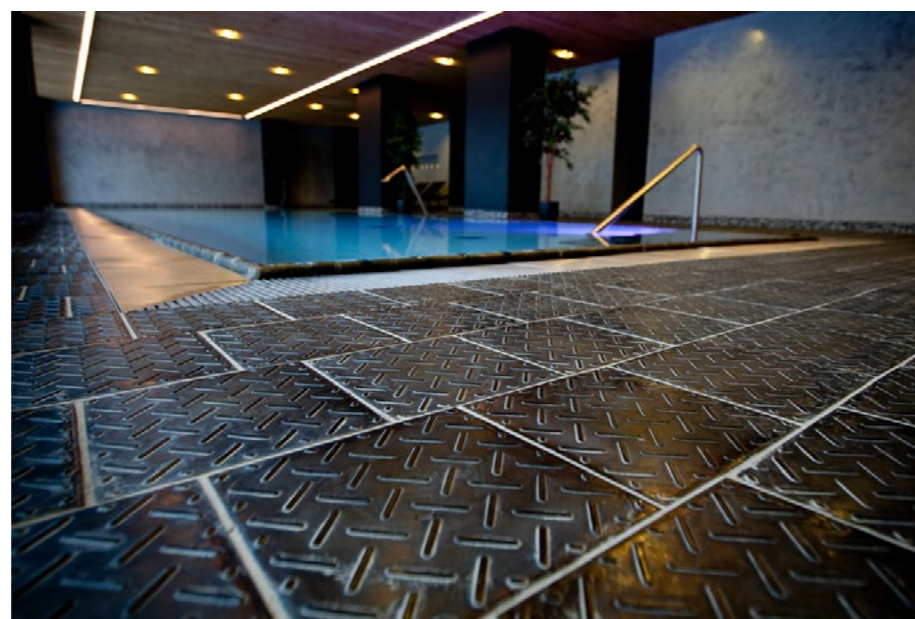

čedičové dlažby

ČEDIČOVÁ DLAŽBA V INTERIÉRU

Čedič - materiál, jehož životnost překonala nejen staletí, ale i tisíciletí. Přírodní materiál, který tavením a odléváním do forem dostává svou novou podobu a tvar. Vynikající souhrn jeho fyzikálních vlastností je možno využít v různých oblastech, jako například v prostorách rodinného domu, restaurace či kanceláři. Vzhledem k atraktivnímu a nevšednímu vzhledu dlaždic, z tohoto přírodního materiálu, se s jejich používáním setkáváme čím dál častěji i v interiérech a exteriérech občanské výstavby či provozoven služeb a zařízení. Zejména v kombinaci s dalšími přírodními materiály (dřevo, kamenné zdivo, pálené cihly, apod.) vypadá výsledek skvěle. Ve všech prostorách se využívá nejen příjemného a neobyčejného vzhledu, ale také právě dlouhodobé životnosti úspěšně odzkoušené nejtěžšími průmyslovými provozovými. Zajímavé je i použití pro podlahové vytápění vzhledem k výborné tepelné vodivosti a dobré akumulaci dlažeb z taveného čediče.

interiérové dlažby

průmyslové dlažby

protiskluzné dlažby

JR - jemné rýhování na rubové straně
JRI - jemné rýhování na rubové straně + interiér