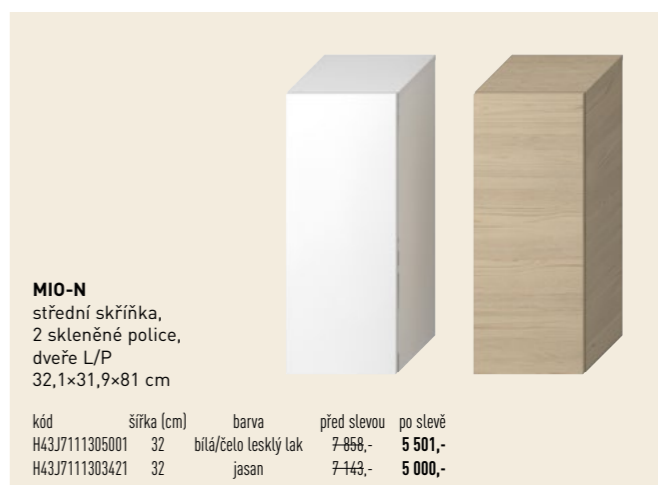

MIO-N
střední skřínka,
2 skleněné police,
dveře L/P
32,1×31,9×81 cm

kód	šířka (cm)	barva	před slevou	po slevě
H43J7111305001	32	bílá/čelo lesklý lak	7 858,-	5 501,-
H43J7111303421	32	jasan	7 143,-	5 000,-