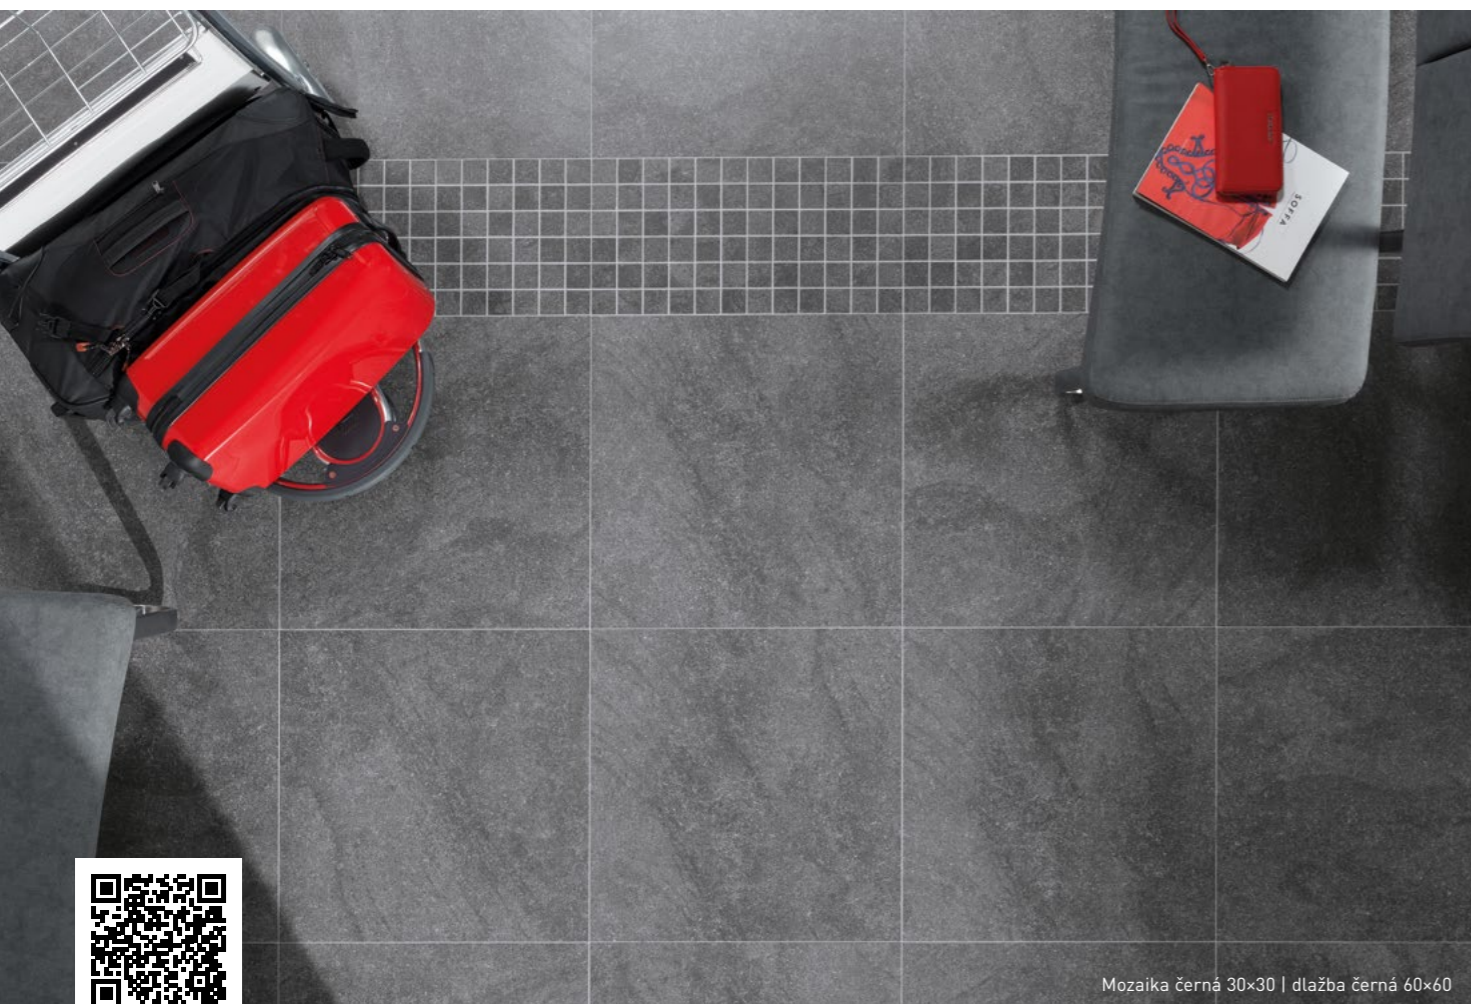

kaamos

kaamos

80×80
dlažba
○ 1106,-/m²   **940,-/m²**

40×80
dlažba
○ 1106,-/m²   **940,-/m²**

60×60
dlažba
○ 954,-/m²   **811,-/m²**

30×60
dlažba
○ 799,-/m²   **679,-/m²**

30×30
dlažba
○ 587,-/m²   **499,-/m²**

45×45
dlažba
○ 649,-/m²   **552,-/m²**

5×5 | set 30×30
mozaika
○ 587,-/set   **499,-/set**

dlažby

SLONOVÁ KOST

30×30	DAA34585	60×60	DAK63585
45×45	DAK4H585	40×80	DAK84585
30×60	DAKSE585	80×80	DAK81585

BĚŽOVÁ

30×30	DAA34586	60×60	DAK63586
45×45	DAK4H586	40×80	DAK84586
30×60	DAKSE586	80×80	DAK81586

BĚŽOVOŠEDÁ

30×30	DAA34589	60×60	DAK63589
45×45	DAK4H589	40×80	DAK84589
30×60	DAKSE589	80×80	DAK81589

ŠEDÁ

30×30	DAA34587	60×60	DAK63587
45×45	DAK4H587	40×80	DAK84587
30×60	DAKSE587	80×80	DAK81587

ČERNÁ

30×30	DAA34588	60×60	DAK63588
45×45	DAK4H588	40×80	DAK84588
30×60	DAKSE588	80×80	DAK81588

mozaiky

SLONOVÁ KOST

30×30   DDM06585

BĚŽOVÁ

30×30   DDM06586

BĚŽOVOŠEDÁ

30×30   DDM06589

ŠEDÁ

30×30   DDM06587

ČERNÁ

30×30   DDM06588

typ	cm	ks/m²	m²	kg	brutto kg			
dlažba	29,8×29,8×0,8	13	11	1,18	48	56,64	20,5	1011
dlažba	29,8×59,8×1	6	5,6	1,08	40	43,2	23,7	971
dlažba	39,8×79,8×1	4	3,1	1,28	42	53,76	28	1202
dlažba	44,5×44,5×0,8	6	5	1,21	34	41,14	21,1	741
dlažba	59,8×59,8×1	3	2,8	1,08	32	34,56	23,7	782
dlažba	79,8×79,8×1	2	1,6	1,28	42	53,76	28	1202
mozaika (set)	4,8×4,8×1	3	11	0,27	-	-	5,9	-

sokl 45×8,5
○ 299,-/ks   **254,-/ks**

sokl 60×9,5
○ 314,-/ks   **267,-/ks**

sokl 80×9,5
○ 587,-/ks   **499,-/ks**

schodová
tvarovka
40×80
○ 3086,-/ks   **2623,-/ks**

schodovka 30×60
○ 587,-/ks   **499,-/ks**

schodovka 40×80
○ 799,-/ks   **679,-/ks**