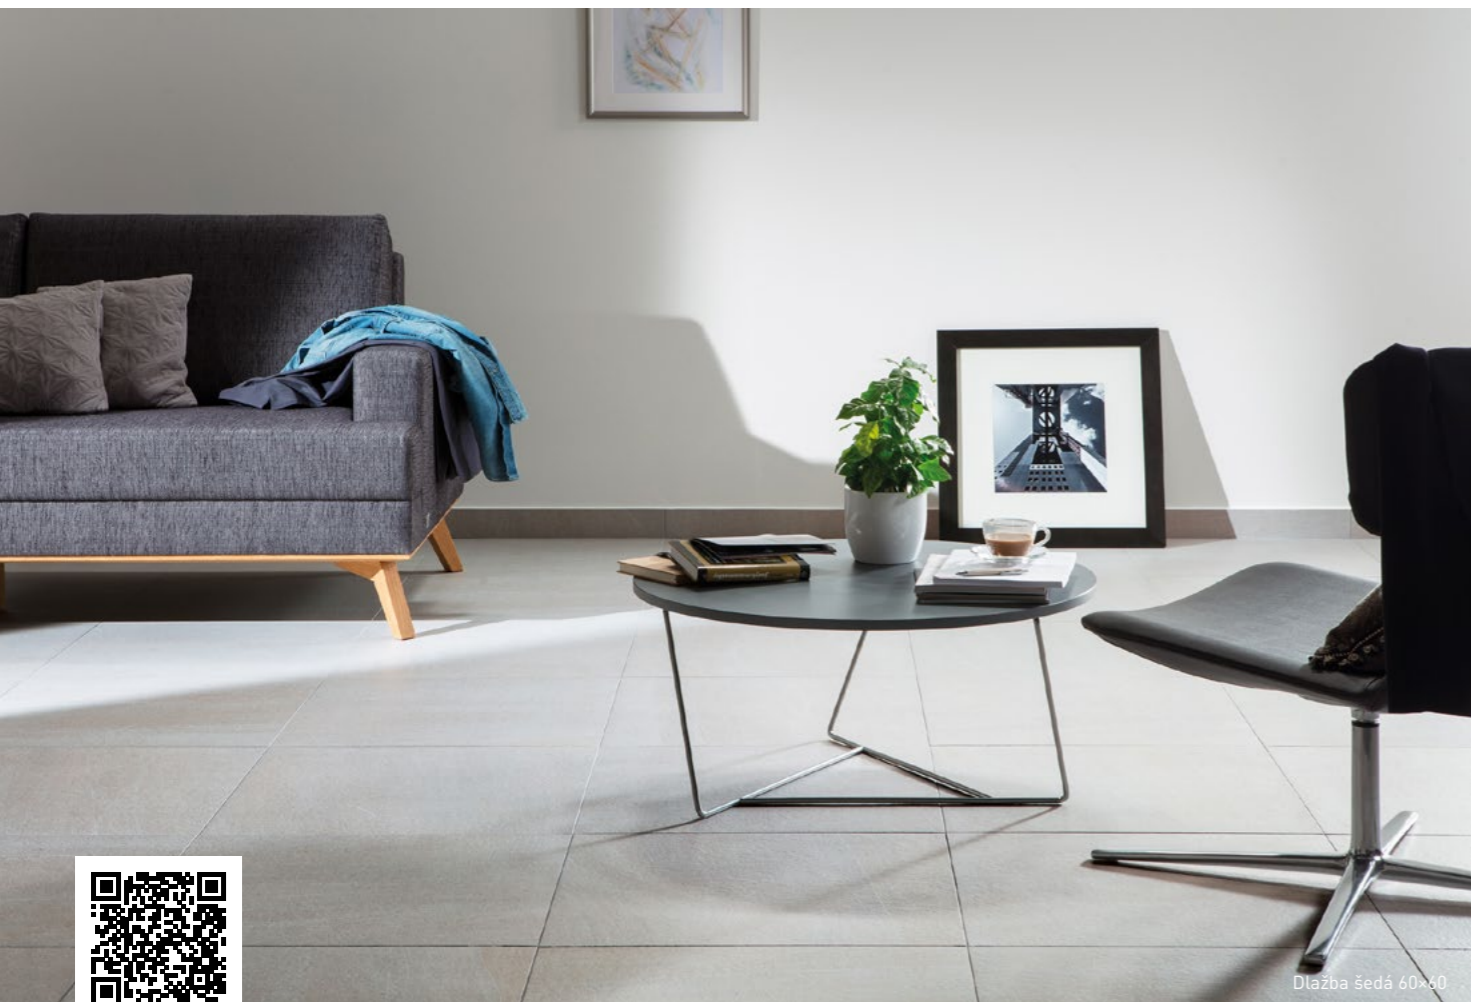

quarzit

quarzit

80x80 dlažba ○ 1106,-/m²	940,-/m²	40x80 dlažba ○ 1106,-/m²	940,-/m²	60x60 dlažba R9/A ○ 1026,-/m²	872,-/m²	30x60 dlažba R9/A ○ 885,-/m²	752,-/m²	5x5 | set 30x30 mozaika ○ 587,-/set	499,-/set
				dlažba R10/B ○ 1258,-/m²	1069,-/m²	dlažba R10/B ○ 1026,-/m²	872,-/m²		
						dekor ○ 799,-/ks	679,-/ks		

dlažby

	BĚŽOVÁ	30x60 DAKSE735 R9/A 30x60 DARSE735 R10/B 60x60 DAK63735 R9/A 60x60 DAR63735 R10/B	40x80 DAK84735 R9/A 80x80 DAK81735 R9/A		HNĚDÁ	30x60 DAKSE736 R9/A 30x60 DARSE736 R10/B 60x60 DAK63736 R9/A 60x60 DAR63736 R10/B	40x80 DAK84736 R9/A 80x80 DAK81736 R9/A		ŠEDÁ	30x60 DAKSE737 R9/A 30x60 DARSE737 R10/B 60x60 DAK63737 R9/A 60x60 DAR63737 R10/B	40x80 DAK84737 R9/A 80x80 DAK81737 R9/A		TMAVĚ ŠEDÁ	30x60 DAKSE738 R9/A 30x60 DARSE738 R10/B 60x60 DAK63738 R9/A 60x60 DAR63738 R10/B	40x80 DAK84738 R9/A 80x80 DAK81738 R9/A

ČERNÁ

30x60 DAKSE739 R9/A	40x80 DAK84739 R9/A
30x60 DARSE739 R10/B	80x80 DAK81739 R9/A
60x60 DAK63739 R9/A	
60x60 DAR63739 R10/B	

dekory

	BĚŽOVÁ	30x60 DDTSE735
	ŠEDÁ	30x60 DDTSE737

mozaiky

	BĚŽOVÁ	30x30 DDM06735		HNĚDÁ	30x30 DDM06736		ŠEDÁ	30x30 DDM06737		TMAVĚ ŠEDÁ	30x30 DDM06738		ČERNÁ	30x30 DDM06739

typ	cm	ks/m²	m²	m²	kg	brutto kg		
dlažba	29,8x59,8x1	6	5,6	1,08	40	43,2	23,7	971
dlažba	39,8x79,8x1	4	3,1	1,28	42	53,76	28	1202
dlažba	59,8x59,8x1	3	2,8	1,08	32	34,56	23,7	782
dlažba	79,8x79,8x1	2	1,6	1,28	42	53,76	28	1202
dekor	29,8x59,8x1	4	5,6	0,72	-	-	15,8	-
mozaika (set)	4,8x4,8x1	3	11	0,27	-	-	5,9	-

	sokl 60x9,5 ○ 314,-/ks	267,-/ks		schodová tvarovka 40x80 ○ 3086,-/ks	2623,-/ks
	sokl 80x9,5 ○ 587,-/ks	499,-/ks		schodová 40x80 ○ 799,-/ks	679,-/ks

OBKLADY A DLAŽBY
PODLAHY
STAVEBNÍ CHEMIE LIŠTY, NÁŘADÍ
SPRCHOVÉ KOUTY A VANÍČKY
VANY A ZÁSTĚNY
SANITÁRNÍ KERAMIKA
VODOVODNÍ BATERIE
KOUPELNOVÝ NÁBYTEK
KOUPELNOVÉ DOPLŇKY