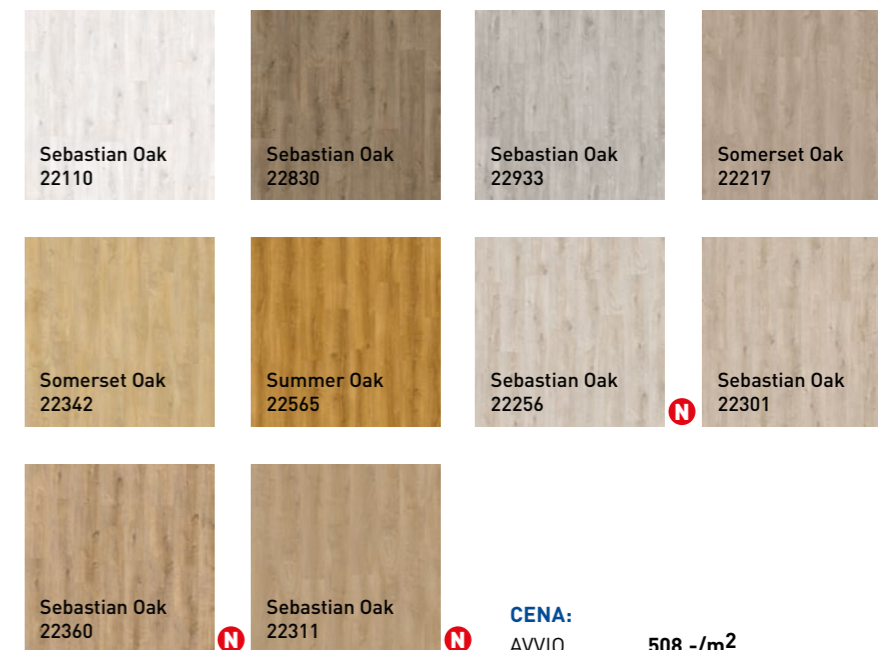

dekory

CENA: AVVIO **508,-/m²**

INFO	AVVIO
Rozměr (mm)	1320x196 mm
Celková tloušťka (mm)	2,0 mm
Nášlapná vrstva (mm)	0,3 mm
Celková hmotnost	3,714 kg/m²
Balení	4,66 m² / 18 ks
Třída zátěže	23-31
Podlahové topení	vhodné
Systém kladení	celoplošné lepení
Povrchová úprava	Superguard