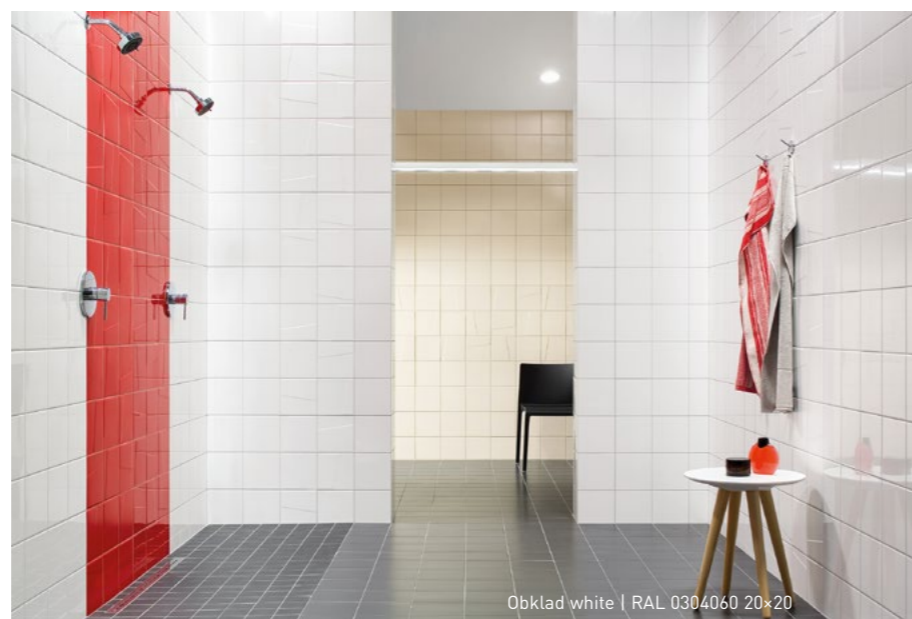

Obklad white | RAL 0304060 20x20

color one