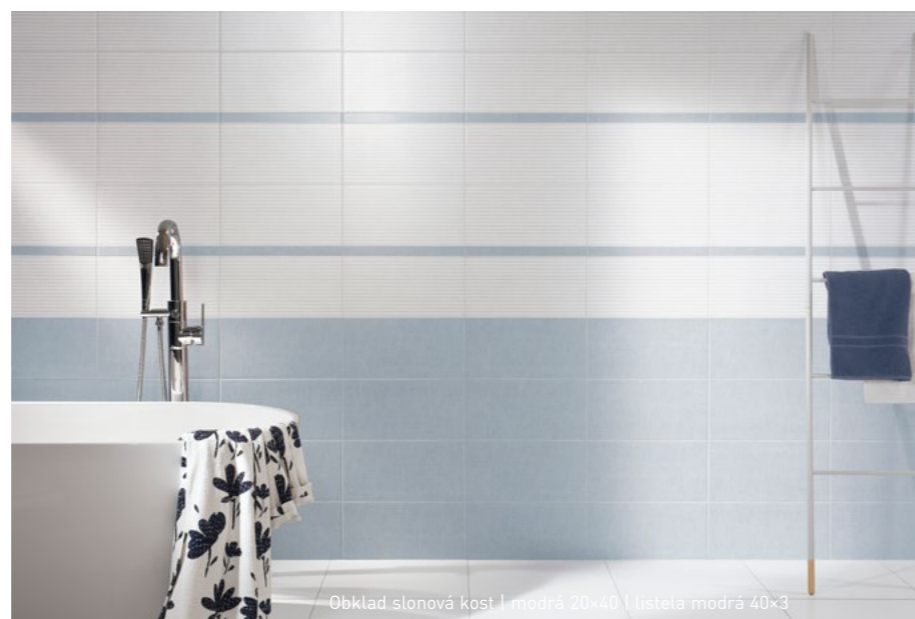

Obklad slonová kost | modrá 20×40 | listela modrá 40×3

CZ

45×45
dlažba
○ 649,-/m² 552,-/m²

20×40
obklad
○ 497,-/m² 422,-/m²
dekor
○ 649,-/m² 552,-/m²

40×3
listela
○ 152,-/ks 129,-/ks

dlažba

SLONOVÁ KOST
45×45 DAA4H050

obklady

SLONOVÁ KOST
20×40 WADMB450

ČERVENÁ
20×40 WADMB451

MODRÁ
20×40 WADMB452

dekory

SLONOVÁ KOST
20×40 WADMB453

ČERVENÁ
20×40 WADMB454

MODRÁ
20×40 WADMB455

SLONOVÁ KOST
20×40 WADMB456

ČERVENÁ
20×40 WADMB457

MODRÁ
20×40 WADMB458

listely

SLONOVÁ KOST
40×3 WLAMF450

ČERVENÁ
40×3 WLAMF451

MODRÁ
40×3 WLAMF452

SLONOVÁ KOST
40×3 WLAMF453

ČERVENÁ
40×3 WLAMF454

MODRÁ
40×3 WLAMF455

typ	cm	ks/m²	m²	kg	brutto kg			
obklad/dekor	19,8×39,8×0,7	20	12,5	1,6	48	76,8	20,6	1016
dlažba	44,8×44,8×0,8	6	5	1,21	34	41,14	21,1	741
listela	39,8×3,1×0,7	12	-	0,14	-	-	-	-