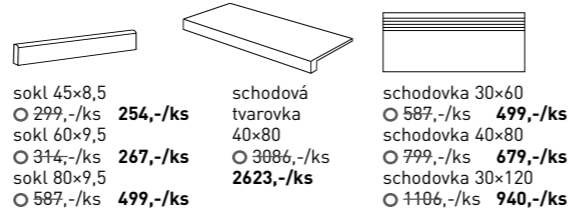

typ	cm	ks/m ²	m ²	kg	brutto kg			
dlažba	19,8x19,8x1	23	25	0,92	57	52,44	20,1	1174
dlažba	29,8x59,8x1	6	5,6	1,08	40	43,2	23,7	971
dlažba	39,8x79,8x1	4	3,1	1,28	42	53,76	28	1202
dlažba	44,8x44,8x0,8	6	5	1,21	34	41,14	21,1	741
dlažba	59,8x59,8x1	3	2,8	1,08	32	34,56	23,7	782
dlažba	59,8x119,8x1	2	1,4	1,44	27	38,88	32,7	908
dlažba	79,8x79,8x1	2	1,6	1,28	42	53,76	28	1202
dekor	19,8x19,8x1	3	25	0,12	-	-	2,6	-
mozaika (set)	4,8x4,8x1	3	11	0,27	-	-	5,9	-