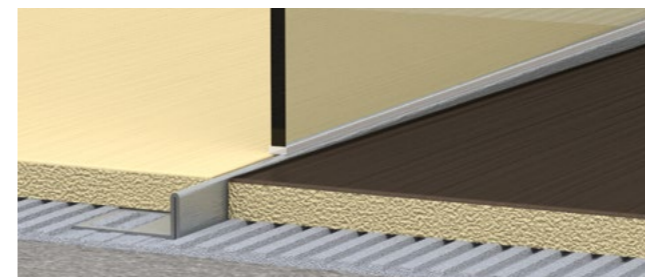

B18a Spádový profil - podlahový

délka 2 m

výška hrany 10 mm, levá / pravá strana	nerez kartáčovaná
výška hrany 12,5 mm, levá / pravá strana	774,-
	810,-