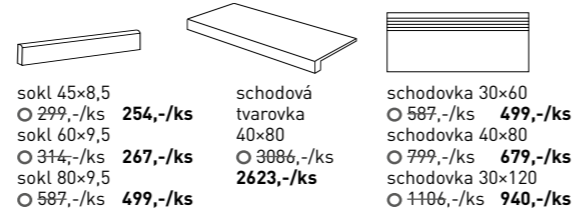

Dlažba sv. šedá 60x60

extra

Dlažba sv. šedá 60x120

Dlažba slonová kost 45x45

typ	cm	ks/m ²	m ²	kg	brutto kg			
dlažba	29,8x29,8x0,8	13	1,18	48	56,64	21	1011	
dlažba	29,8x59,8x1	6	5,6	1,08	40	43,2	23,7	971
dlažba	39,8x79,8x1	4	3,1	1,28	42	53,76	28	1202
dlažba	44,5x44,5x0,8	6	5	1,21	34	41,14	21,1	741
dlažba	59,8x59,8x1	3	2,8	1,08	32	34,56	23,7	782
dlažba	59,8x119,8x1	2	1,4	1,44	27	38,88	32,7	908
dlažba	79,8x79,8x1	2	1,6	1,28	42	53,76	28	1202
mozaika (set)	4,8x4,8x1	3	11	0,27	-	-	5,9	-