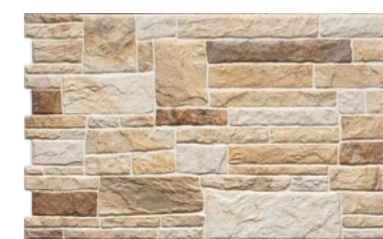

NATURA
30x49   129682