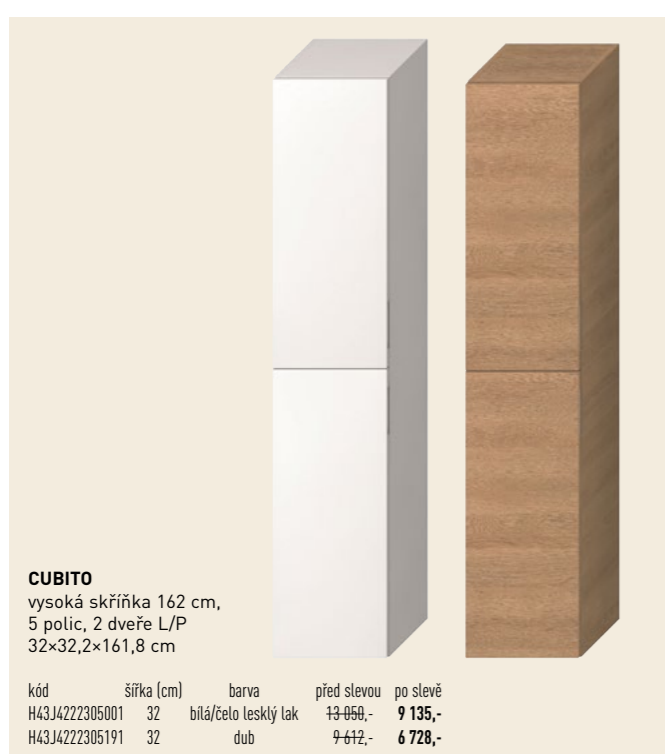

CUBITO
střední skřínka,
2 skleněné police,
dveře L/P
32×32,2×81 cm

CUBITO
vysoká skřínka 162 cm,
5 polic, 2 dveře L/P
32×32,2×161,8 cm

kód	šířka (cm)	barva	před slevou	po slevě
H43J4222305001	32	bílá/čelo lesklý lak	13 050,-	9 135,-
H43J4222305191	32	dub	9 612,-	6 728,-