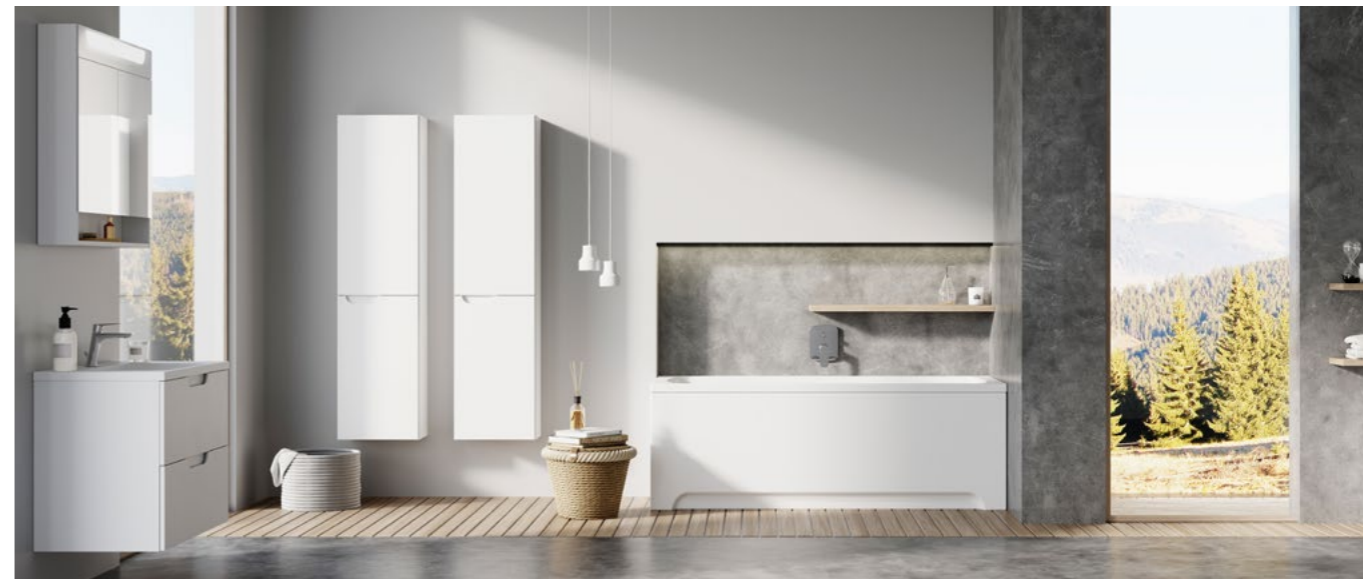

skřínky s umyvadlem

CLASSIC II

SB CLASSIC II 400

vysoká skřínka 160 cm, výškově nastavitelné police
40×26×160 cm - L/R

kód	šířka (cm)	barva skřínky	před slevou	po slevě
X000001472	40 L	bílá lesk/bílá lesk	10 990,-	9 342,-
X000001474	40 P	bílá lesk/bílá lesk	10 990,-	9 342,-
X000001473	40 L	bílá lesk/sedá	10 990,-	9 342,-
X000001475	40 P	bílá lesk/sedá	10 990,-	9 342,-