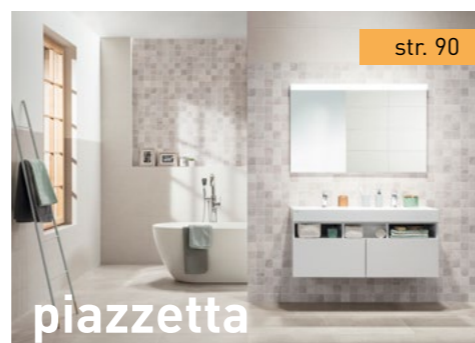

vysvětlivky

N novinka Novinka

CZ Český výrobek

Obklad

Produkty určené pro obložení stěn.

Dlažba

Produkty s univerzálním použitím určené pro podlahy i stěny.

Rektifikace / Kalibrace

Zabroušení hran obkladu či dlažby s vysokou přesností, umožňující pokládku s úzkou spárou od 2 mm.

Mrazuvzdornost

Mrazuvzdorné keramické dlaždice, které jsou odolné vůči dlouhodobému působení mrazu a povětrnostním vlivům.

Mozaika na síti

Mozaiky lepené na síti, které je možné dělit stříháním nebo řezáním.

R Protiskluznost - obuv

Stanovuje vhodnost typu dlažby pro podlahy užívané veřejností dle oblasti použití.

R9 vnitřní a odpočinkové plochy, kantýny, chodby úřadů, škol, nemocnic...

R10 sklady, malé kuchyně, sanitární prostory...

R11 kuchyně škol, mycí linky, prádelny, vchody, venkovní schody...

R12 velkokuchyně, pracovní jámy, mlékárny...

R13 rafinerie tuků, koželužny, jatka...

Protiskluznost - bosá noha

Stanovuje třídy protiskluznosti podle oblasti použití pro podlahy, kde se chodí bosou nohou.

A převážně suché chodby, převlékárny, šatny, dna bazénů od 80 do 135 cm, suchá sauna

B veřejné sprchy, ochozy bazénů, brouzdaliště, schody, dna bazénů do 80 cm, dna bazénů se klonem 8° a hloubkou do 135 cm, parní sauna

C schody pod vodou, šikmé okraje bazénů, startovací bloky, dna bazénů se sklonem, nášlapné plochy tobogánů

PEI Otěruvzdornost dlažby

Udává odolnost proti povrchovému opotřebení glazované dlaždice.

PEI 2 dlažba je určena pro podlahy zřídka vystavené znečištění a pro běžnou obuv, např. WC, koupelny, obytné místnosti kromě vstupních prostor

PEI 3 dlažba je určena pro podlahy vystavené častějšímu znečištění pro použití v celých bytech, rodinných domech, hotelových koupelnách