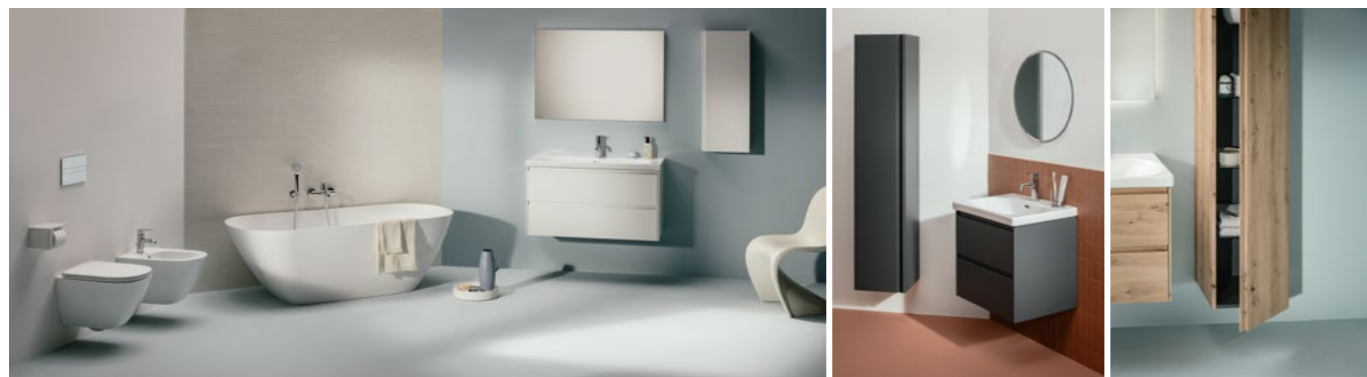

Umyvadlo s otvorem na baterii uprostřed, broušená spodní část
50/55/60/65/80x46x18 cm

kód	rozměr (cm)	barva	před slevou	po slevě
HH8160810001041	50	4-998,-	3 353,-	
HH8160820001041	55	4-998,-	3 984,-	
HH8160830001041	60	5-164,-	4 131,-	
HH8160840001041	65	5-898,-	4 718,-	
HH8160870001041	80	13-466,-	10 773,-	

Umyvadlo s otvorem na baterii uprostřed
55/60x46x18 cm

kód	rozměr (cm)	barva	před slevou	po slevě
H8110810001041	55	2-777,-	2 222,-	
H8110830001041	60	2-876,-	2 301,-	

WC sedátko, odnímatelné
H8910820000001 1-936,- 1 549,-

WC sedátko, odnímatelné, Slowclose
H8910830000001 2-378,- 1 902,-

Závěsný klozet Advanced
s hlubokým splachováním, bez oplachového kruhu

kód	rozměr (cm)	barva	před slevou	po slevě
H8200800000001	52x36 cm	9-255,-	7 404,-	
H8200830000001	compact 49x36 cm	9-255,-	7 404,-	

Závěsný bidet Advanced
s 1 otvorem pro baterii, bez postranních otvorů pro přívod vody

kód	rozměr (cm)	barva	před slevou	po slevě
H8300810003021	52x36	5-654,-	4 523,-	

Vysoká skříňka
35,5x33,5x165 cm, závěsy dveří vpravo

kód	barva	před slevou	po slevě
H4037221122601	bílá mat	19-381,-	15 504,-
H4037221122611	bílá lesk	19-381,-	15 504,-
H4037221122661	šedá traffic	19-381,-	15 504,-
H4037221122671	divoký dub	24-669,-	19 736,-

Volně stojící vana 170x75 cm
materiál Marbond, vč. vanového odpadu click-clack

kód	barva	před slevou	po slevě
H2200820000001	bílá lesk / bílá lesk	67-654,-	54 121,-
H2200820640001	černá lesk / bílá lesk	78-788,-	63 030,-
H2200820680001	černá mat / bílá lesk	77-759,-	62 207,-

Slim umyvadlo se skříňkou LANI 60 cm
skříňka se 2 zásuvkami, 60x45,5x52,5 cm

kód	barva	před slevou	po slevě
H8600832601041	bílá mat	22-892,-	18 314,-
H8600832611041	bílá lesk	22-892,-	18 314,-
H8600832661041	šedá traffic	22-892,-	18 314,-
H8600832671041	divoký dub	27-716,-	22 173,-

SET Umyvadlo LUA se skříňkou LANI
otvor na baterii, 2 zásuvky

kód	rozměr (cm)	barva	před slevou	po slevě
H6000802601042	55	bílá mat	19-098,-	15 272,-
H6000802611042	55	bílá lesk	19-098,-	15 272,-
H6000802661042	55	šedá traffic	19-098,-	15 272,-
H6010802601042	60	bílá mat	19-465,-	15 572,-
H6010802611042	60	bílá lesk	19-465,-	15 572,-
H6010802661042	60	šedá traffic	19-465,-	15 572,-
H6020802601042	65	bílá mat	20-767,-	16 614,-
H6020802611042	65	bílá lesk	20-767,-	16 614,-
H6020802661042	65	šedá traffic	20-767,-	16 614,-
H6030802601042	80	bílá mat	28-967,-	23 174,-
H6030802611042	80	bílá lesk	28-967,-	23 174,-
H6030802661042	80	šedá traffic	28-967,-	23 174,-

Střední skříňka
35,5x18,5x70 cm, závěsy dveří vpravo

kód	barva	před slevou	po slevě
H4037021122601	bílá mat	10-156,-	8 124,-
H4037021122611	bílá lesk	10-156,-	8 124,-
H4037021122661	šedá traffic	10-156,-	8 124,-
H4037021122671	divoký dub	12-864,-	10 291,-