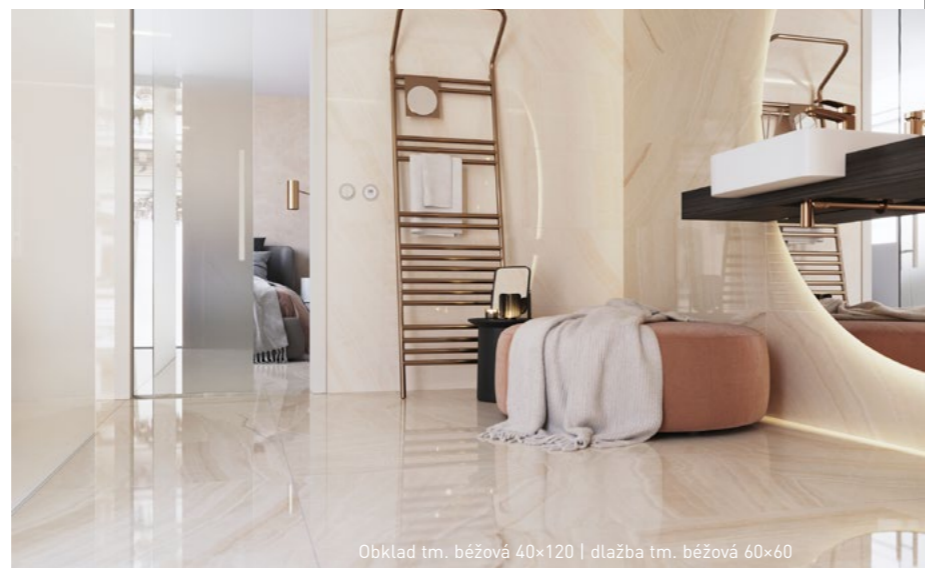

onyx

RAKO

typ	cm	ks/m²	m²	kg	brutto kg			
obklad	39,8×119,8×1	3	2,1	1,44	21	30,24	29	633
obklad	29,8×59,8×0,8	8	5,56	1,44	40	57,6	21,3	876
dlažba	59,8×59,8×1	3	2,8	1,08	32	34,56	23,7	782
mozaika (set) W..	4,8×4,8×0,8	4	11	0,36	-	-	5,2	-
mozaika (set) D..	4,8×4,8×1	3	11	0,27	-	-	5,9	-

sokl 60×9,5
mat
○ 314,-/ks 267,-/ks
lappato
○ 314,-/ks 267,-/ks

schodová tvarovka 60×53
mat
○ 1715,-/ks 1458,-/ks
lappato
○ 2019,-/ks 1716,-/ks

schodovka 60×60
mat
○ 741,-/ks
630,-/ks

40×120
obklad
○ 1106,-/m²
940,-/m²

30×60
obklad
○ 885,-/m²
752,-/m²

5×5 | set 30×30
mozaika - obklad
○ 466,-/set 396,-/set

60×60
dlažba | slinutá
○ 1026,-/m² 872,-/m²
dlažba | full lappato
○ 1632,-/m² 1387,-/m²

5×5 | set 30×30
mozaika - dlažba
○ 587,-/set 499,-/set

obklady

SVĚTLE BÉŽOVÁ
30×60 WAKVK834 40×120 WAKV6834

TMAVĚ BÉŽOVÁ
30×60 WAKVK835 40×120 WAKV6835

mozaiky

SVĚTLE BÉŽOVÁ
30×30 WDM05834

TMAVĚ BÉŽOVÁ
30×30 WDM05835

dlažba

TMAVĚ BÉŽOVÁ
60×60 DAL63835 full lappato PEI 4
60×60 DAK63835 mat PEI 5

mozaika

TMAVĚ BÉŽOVÁ
30×30 DDL06838 full lappato PEI 4
30×30 DDM06835 mat PEI 5