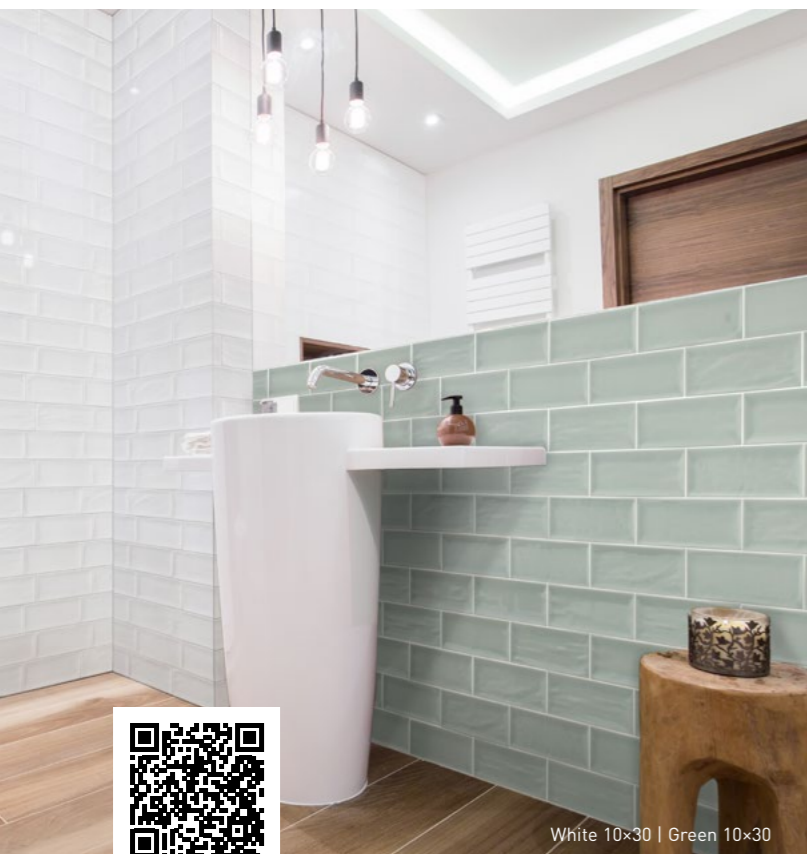

AMARILLO YEMA

10x20 17805
○ 999,-/m² **850,-/m²**

CHOCOLATE

10x20 16781
○ 999,-/m² **850,-/m²**

typ	cm	ks/m ²	m ²	kg	brutto kg		
obklad	7,5x15x0,7	44	0,5	170	85	6,11	1060
obklad	10x20x0,7	50	1	96	96	12,7	1222
obklad	10x30x0,7	40	1,2	72	86,4	17,22	1240